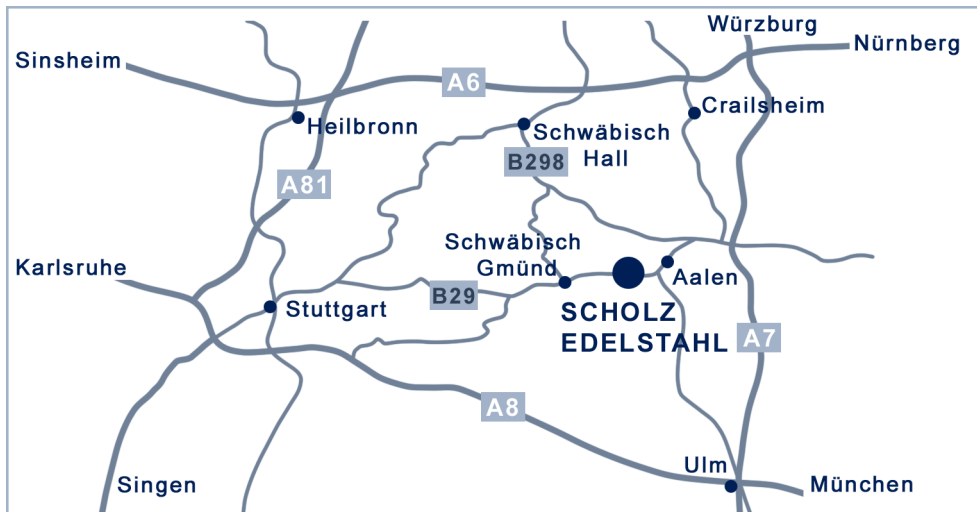

Scholz Edelstahl GmbH
Streichhoffeld 1
D-73457 Essingen

SCHOLZ
EDELSTAHL GMBH

Tel.: 07365 / 84-888
Fax: 07365 / 84-800
info@scholz-edelstahl.de

Anfahrtsskizze

Anfahrt von der A7 bzw. aus Aalen:

- von Würzburg auf A7 kommend Richtung Ulm
- von Nürnberg auf A6 kommend Richtung Heilbronn
- am Autobahnkreuz Feuchtwangen / Crailsheim auf A7, Richtung Ulm
- Ausfahrt Aalen / Westhausen
- Auf B29 Richtung Aalen / Stuttgart
- Aalen durchfahren, anschließend Richtung Stuttgart auf B29
- ca. 5 km nach Aalen nach einer Esso-Tankstelle rechts zur Fa. Scholz

Anfahrt vom Stuttgarter Flughafen bzw. Stuttgart:

- Auf A81 kommend Richtung Stuttgart Zentrum
- Stuttgart Zentrum durchfahren
- Von Stuttgart kommend auf B14, Richtung Waiblingen
- Anschließend B14 verlassen auf B29, Richtung Aalen
- Schwäbisch Gmünd durchfahren, auf B29 Richtung Aalen
- Mögglingen durchfahren, auf B29 Richtung Aalen
- Ca. 3 km nach Mögglingen vor einer Esso-Tankstelle links abbiegen zur Fa. Scholz

Hinweis: Geben Sie bitte in Ihrem Navigationssystem „Streichhofstrasse“ statt „Streichhoffeld“ ein.